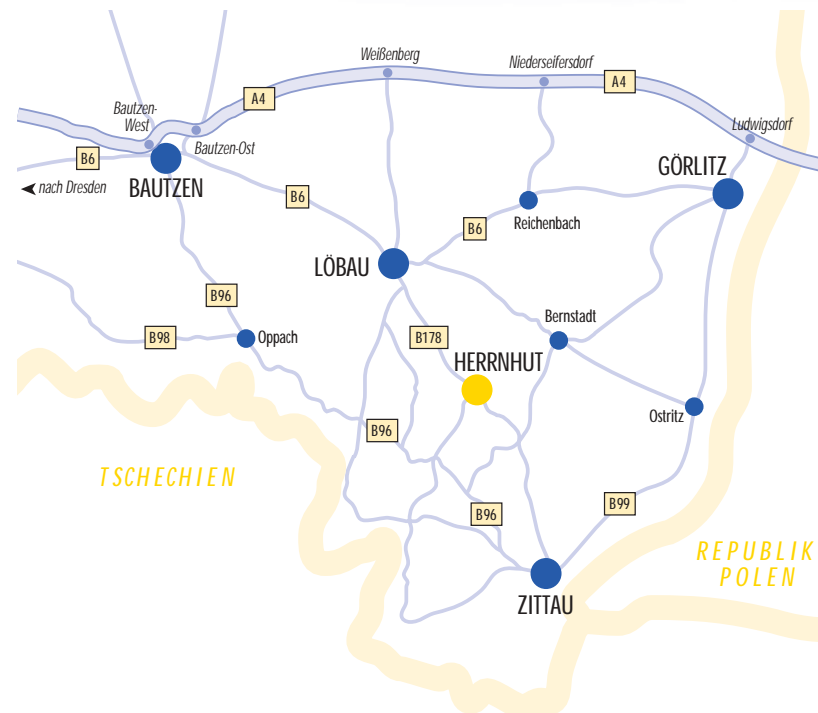

ERO MONTAGE UND ANLAGENBAU GMBH

Zur Bleiche 3-3a · Gewerbegebiet Herrnhut · 02747 Herrnhut
Telefon 03 58 73/337-0 · Telefax 03 58 73/337-22
Internet: <http://www.ero-gmbh.de> · e-mail: info@ero-gmbh.de